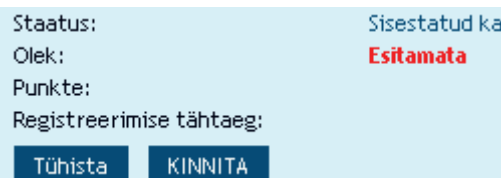

Avaneb kinnitamise ekraanivorm. Sellelt näete arvutatud konkursipalli. Kui kooli astumiseks on vajalik sisseastumiskatse, siis kinnitage (allkirjastage) avaldus ja Sind lubatakse sisseastumiskatsele. Seda muidugi siis, kui riigieksamite punktid ja tunnistuse hind vastavad kooli poolt kehtestatud nõuetele.

Kõik kriteeriumid ei ole täidetud!

Sulge aken

Kinnita

NÜÜD ON AVALDUS ESITATUD!

Avalduselt leiad sisseastumiskatsete toimumise aja ja koha.

Kui oled nõus riigieelarvevälise õppekohaga, siis pead esitama konkursile täiendava avalduse.